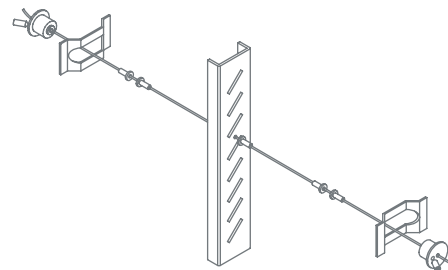

Dimensionen

Minimale	Breite	200 mm
Maximale	Breite	2700 mm
Minimale	Höhe	300 mm
Maximale	Höhe	1500 mm
Maximale	Fläche	4,0 m²

Modellscheiben möglich - Bitte fragen Sie bei uns an!

Technische Hinweise:

Die Randverbundhöhe (Abstandhalter + Dichtstoff) aller ISOscreen-Systeme beträgt ca. 17 mm. Dieser Bereich sollte durch die Rahmenkonstruktion abgedeckt werden.