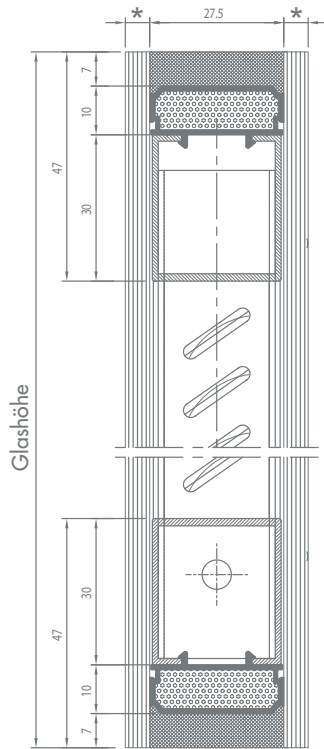

Dimensionen

Minimale	Breite	200 mm
Maximale	Breite	2700 mm
Minimale	Höhe	300 mm
Maximale	Höhe	1500 mm
Maximale	Fläche	4,0 m²

Modellscheiben möglich - Bitte fragen Sie bei uns an!

Technische Hinweise:

Die Randverbundhöhe (Abstandhalter + Dichtstoff) aller ISOscreen-Systeme beträgt ca. 17 mm. Dieser Bereich sollte durch die Rahmenkonstruktion abgedeckt werden.