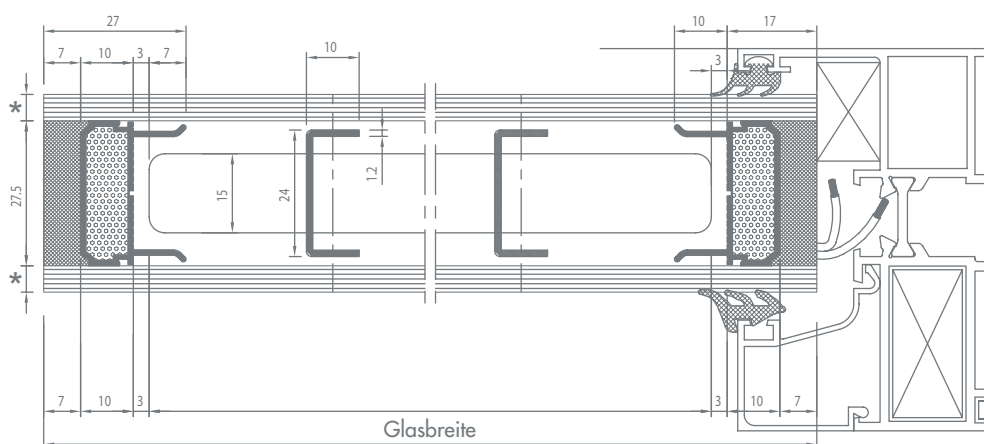

Dimensionen

Minimale	Breite	200 mm
Maximale	Breite	2700 mm
Minimale	Höhe	300 mm
Maximale	Höhe	1500 mm
Maximale	Fläche	4,0 m²

Modellscheiben möglich - Bitte fragen Sie bei uns an!

Technische Hinweise:

Die Randverbundhöhe (Abstandhalter + Dichtstoff) aller ISOscreen-Systeme beträgt ca. 17 mm. Dieser Bereich sollte durch die Rahmenkonstruktion abgedeckt werden.