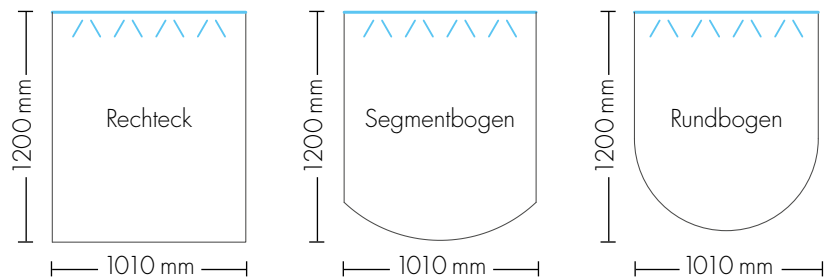

TED SCREEN[®]

MEHR AUS LICHT.

LED-FUNKENSCHUTZGLAS

FEUER TRIFFT LICHT

MODELLE

AUFBAU

SMARTE STEUERUNG ÜBER APP

KUZMAN INVISION GmbH
 Tel. +49 (0)9178 99 666-0
 info@kuzman-invision.de
 www.kuzman-led.de