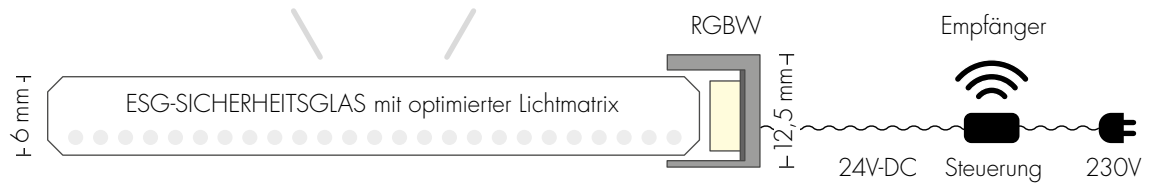

TED SCREEN[®]

MEHR AUS LICHT.

LED-FUNKENSCHUTZGLAS

FEUER TRIFFT LICHT

MODELLE

AUFBAU

SMARTE STEUERUNG ÜBER APP

KUZMAN INVISION GmbH
 Tel. +49 (0)9178 99 666-0
 info@kuzman-invision.de
 www.kuzman-led.de