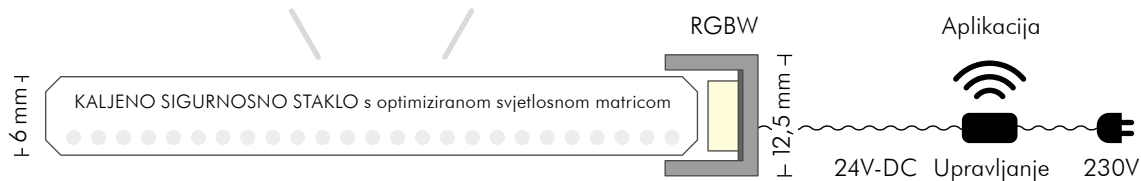

TED SCREEN[®]

VIŠE OD SVJETLA.

LED PODNA PLOČA ZA KAMINE I PEĆI

GDJE VATRA SUSREĆE SVJETLOST

MODELI

KONSTRUKCIJA

PAMETNO UPRAVLJANJE PUTEV APLIKACIJE