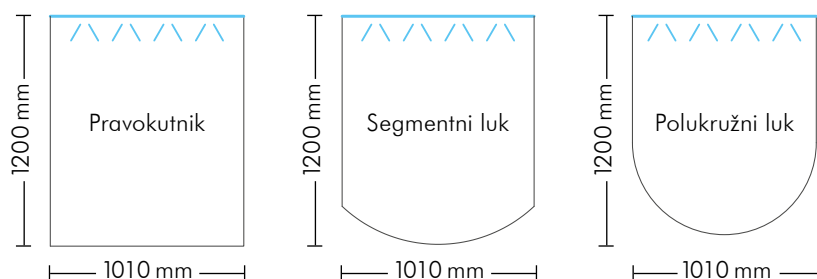

TED SCREEN[®]

VIŠE OD SVJETLA.

LED PODNA PLOČA ZA KAMINE I PEĆI

GDJE VATRA SUSREĆE SVJETLOST

MODELI

KONSTRUKCIJA

PAMETNO UPRAVLJANJE PUTEV APLIKACIJE