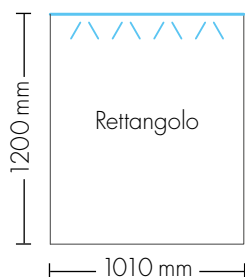

TED SCREEN[®]

OLTRE LA LUCE.

VETRO PARASCINTILLE A LED

IL FUOCO INCONTRA LA LUCE

MODELLI

**COMANDO DI
ACCENSIONE
A DISTANZA
VIA APP**

KUZMAN
INVISION

KUZMAN INVISION GmbH