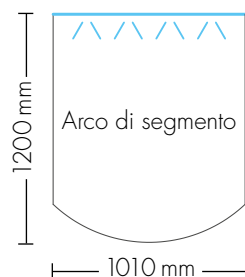

TED SCREEN[®]

OLTRE LA LUCE.

VETRO PARASCINTILLE A LED

IL FUOCO INCONTRA LA LUCE

MODELLI

**COMANDO DI
ACCENSIONE
A DISTANZA
VIA APP**

KUZMAN
INVISION

KUZMAN INVISION GmbH