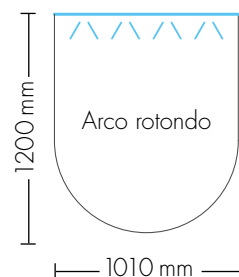

TED SCREEN[®]

OLTRE LA LUCE.

VETRO PARASCINTILLE A LED

IL FUOCO INCONTRA LA LUCE

MODELLI

**COMANDO DI
ACCENSIONE
A DISTANZA
VIA APP**

KUZMAN
INVISION

KUZMAN INVISION GmbH